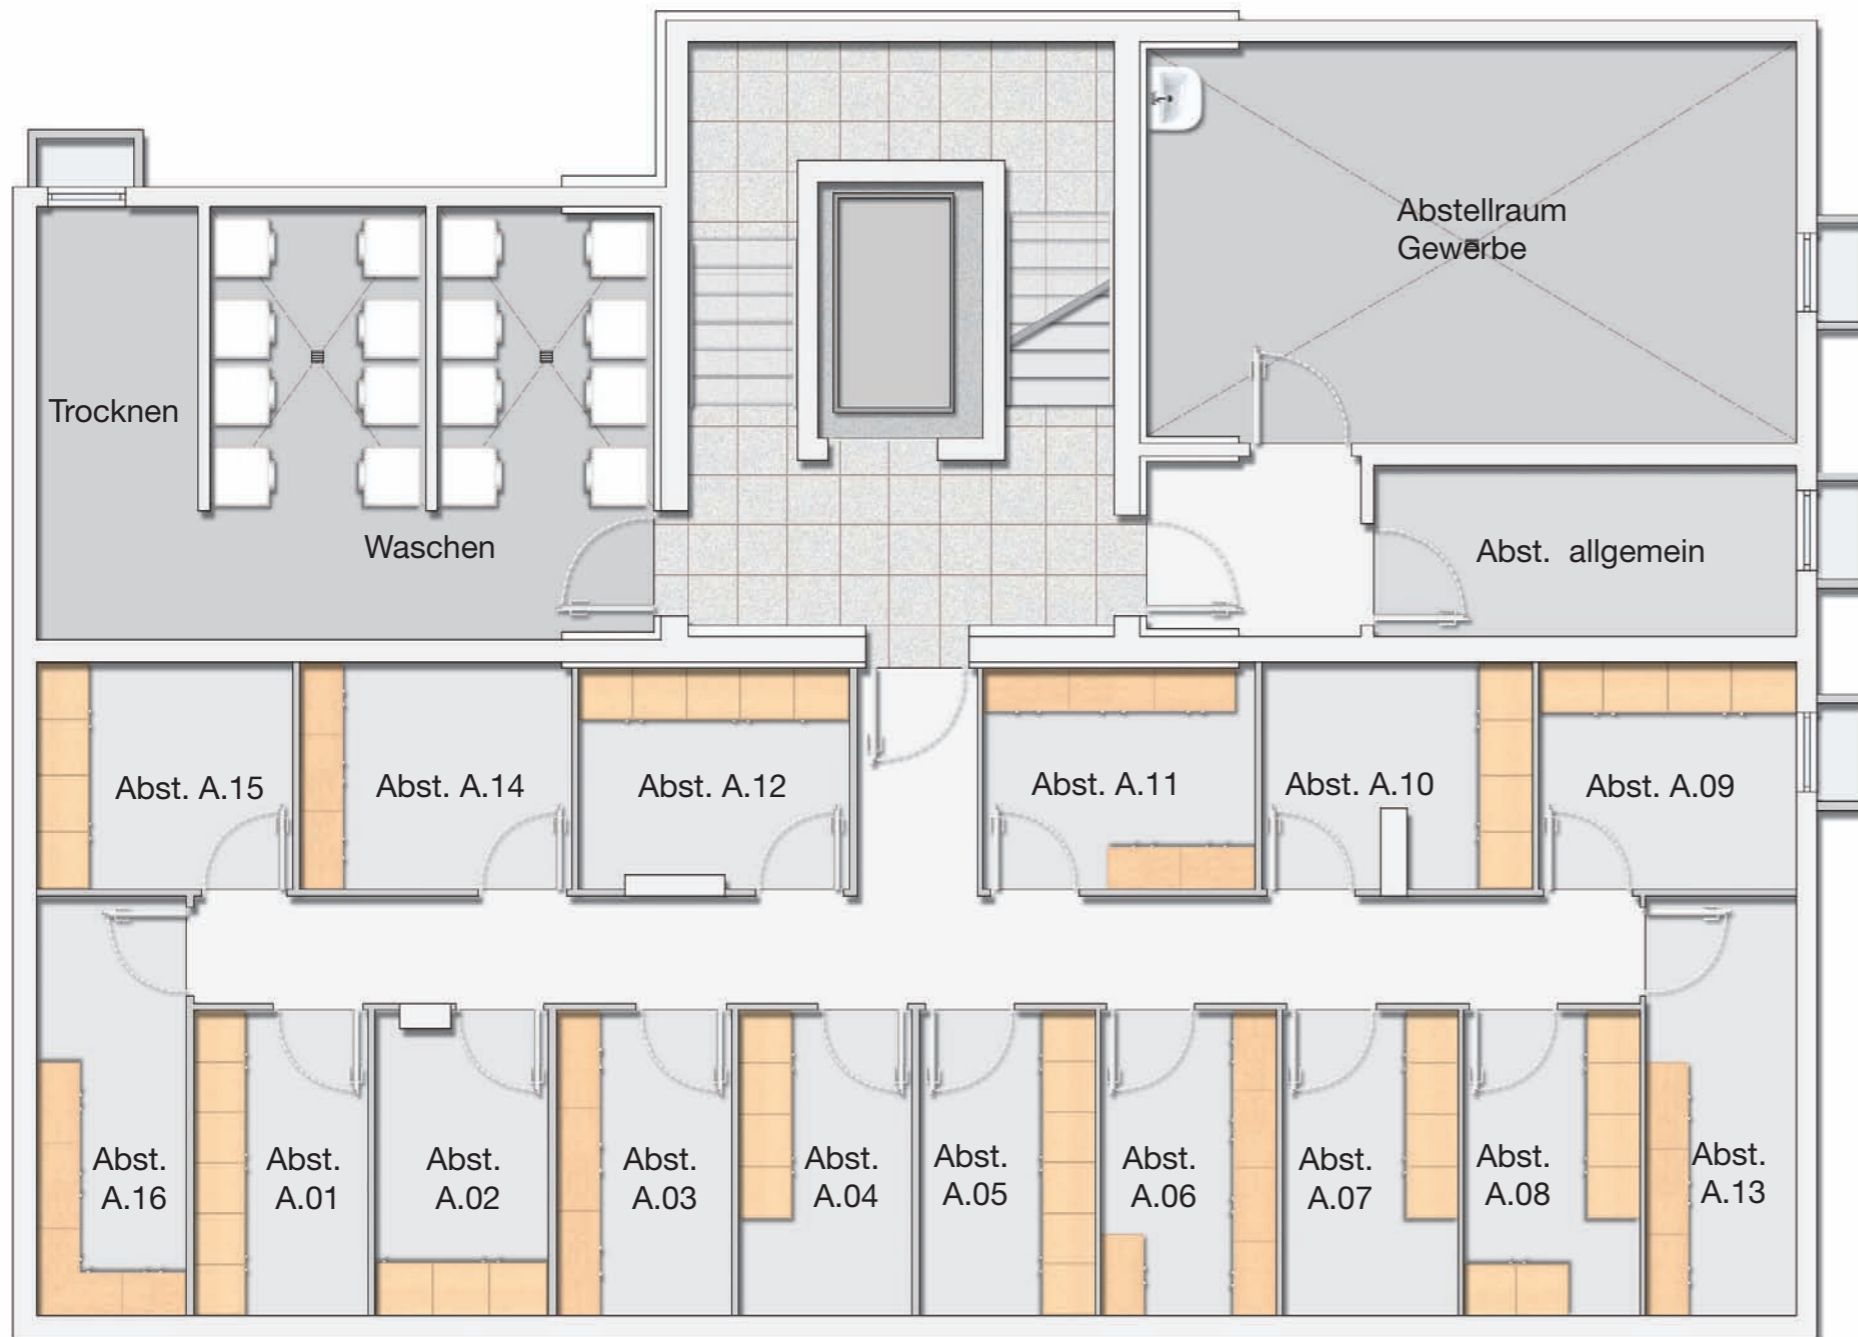

heinrichshöhe
DIE FEINE ART ZU WOHNEN

UG 2 Haus A

ohne Maßstab unverbindliche Illustration

www.wohnen-heinrichshoehe.de
☎ 0711 / 229 659-36

IHRE PARTNER:

HKPE Hofkammer
Projektentwicklung GmbH

DIH Deutsche
Wohnwerte GmbH & Co. KG